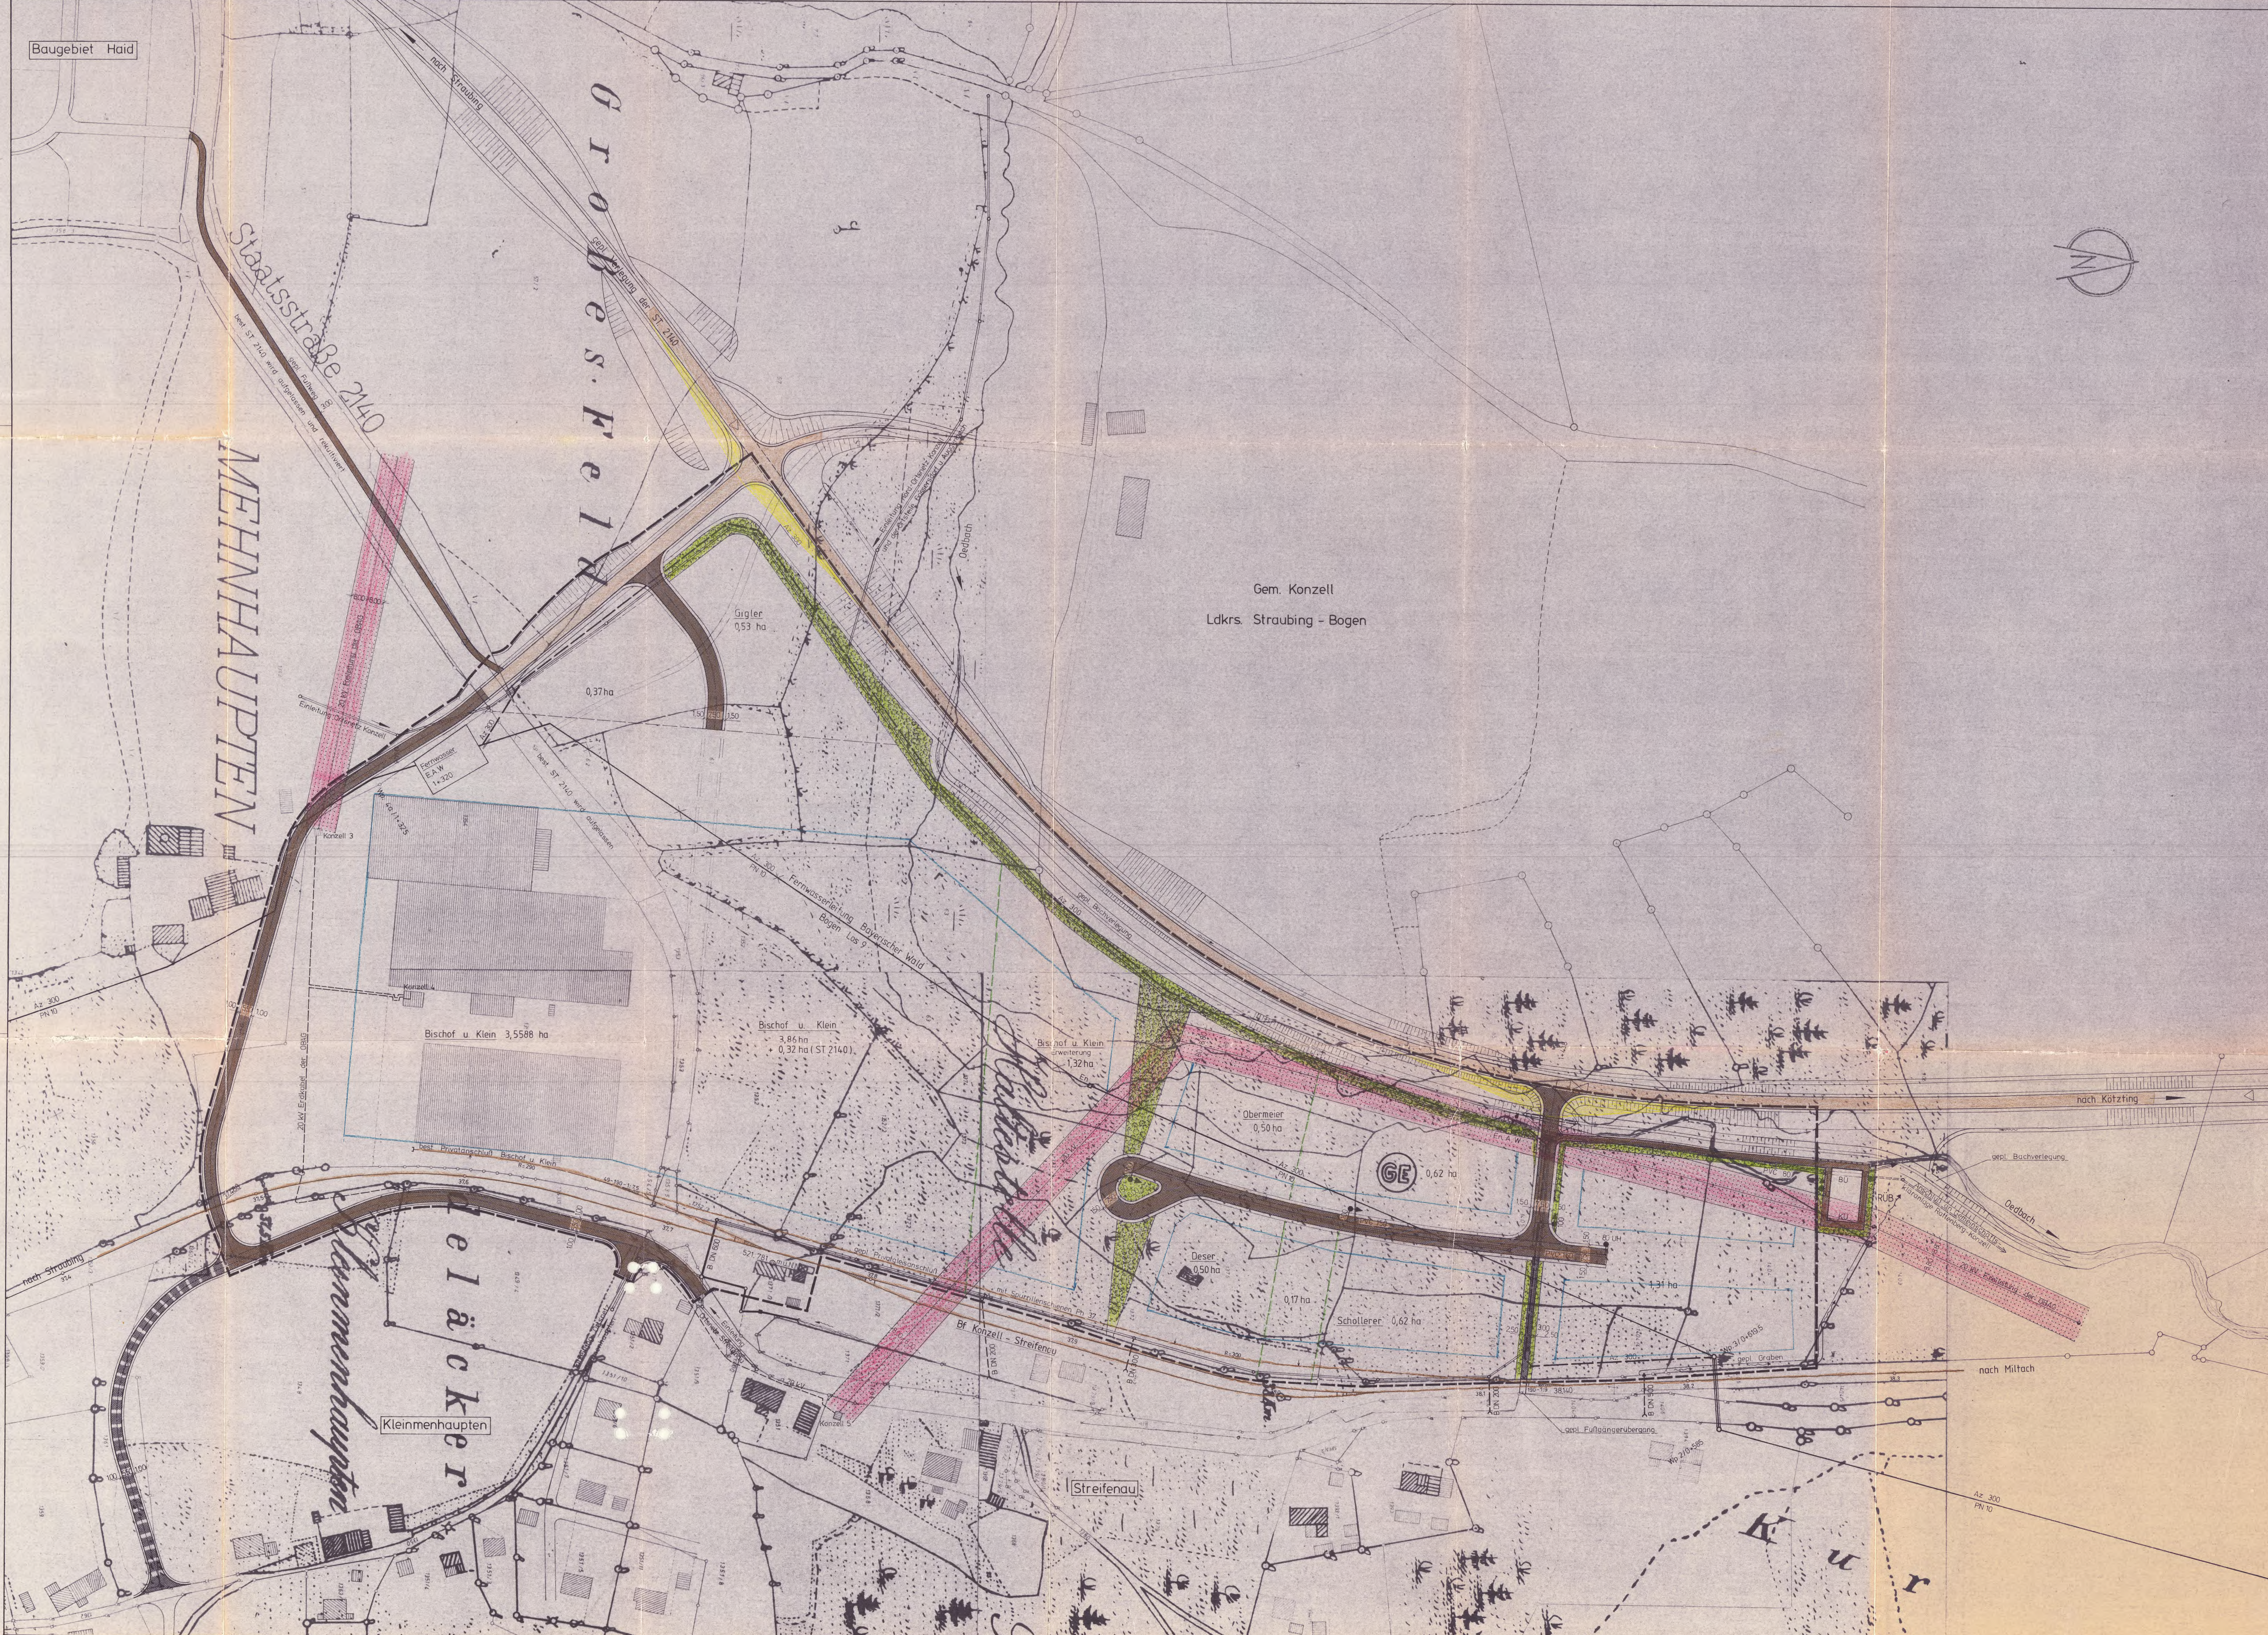

Baugebiet Haid

Stattsstraße 2140

MEHNHAUPTEN

Großes Feld

Gem. Konzell
Ldkrs. Straubing - Bogen

Bischof u. Klein 3,5588 ha

Bischof u. Klein
3,86 ha
0,32 ha (ST 2140)

Bischof u. Klein
Zweiterung
1,32 ha
Eg

Obermeier
0,50 ha

Deser
0,50 ha

Schallerer
0,62 ha

GE
0,62 ha

Kleinmehnhaupten

leläcker

Streifenau

nach Milach